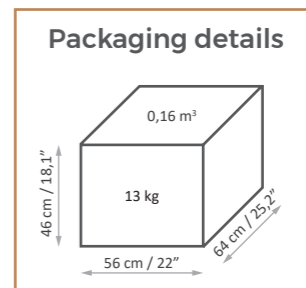

SUITE STOOL 900 - Technical Requirements / Caratteristiche tecniche

Height / Altezza	Diameter / Diametro	Warranty / Garanzia
Height min - 46 cm 18,1" Height max - 60 cm 23,6"	Base \varnothing - 50 cm 19,6" Seat \varnothing - 38 cm 14,9"	Structure and gaslift adjustment: 2 years Undeformable foam: 5 years
Altezza min - 46 cm Altezza max - 60 cm	Base \varnothing - 50 cm Seduta \varnothing - 38 cm	Struttura e regolazione gaslift: 2 anni Gomma indeformabile: 5 anni

INCLUDED

Backrest / Schienale

Wheels/ Ruote

Aluminium base Ø50 cm / 19,6" / Base alluminio Ø50 cm

SEAT FINISH AVAILABLE WITH

Capitonné padding / Imbottitura capitonné
Smooth padding / Imbottitura liscia

SUITE STOOL 1356 - Dimensions / Dimensioni

SUITE STOOL 1356 - Technical Requirements / Caratteristiche tecniche

Height / Altezza	Diameter / Diametro	Warranty / Garanzia
Height min - 46 cm 18,1" Height max - 60 cm 23,6"	Base Ø - 50 cm 19,6" Seat Ø - 38 cm 14,9"	Structure and gaslift adjustment: 2 years Undeformable foam: 5 years
Altezza min - 46 cm Altezza max - 60 cm	Base Ø - 50 cm Seduta Ø - 38 cm	Struttura e regolazione gaslift: 2 anni Gomma indeformabile: 5 anni