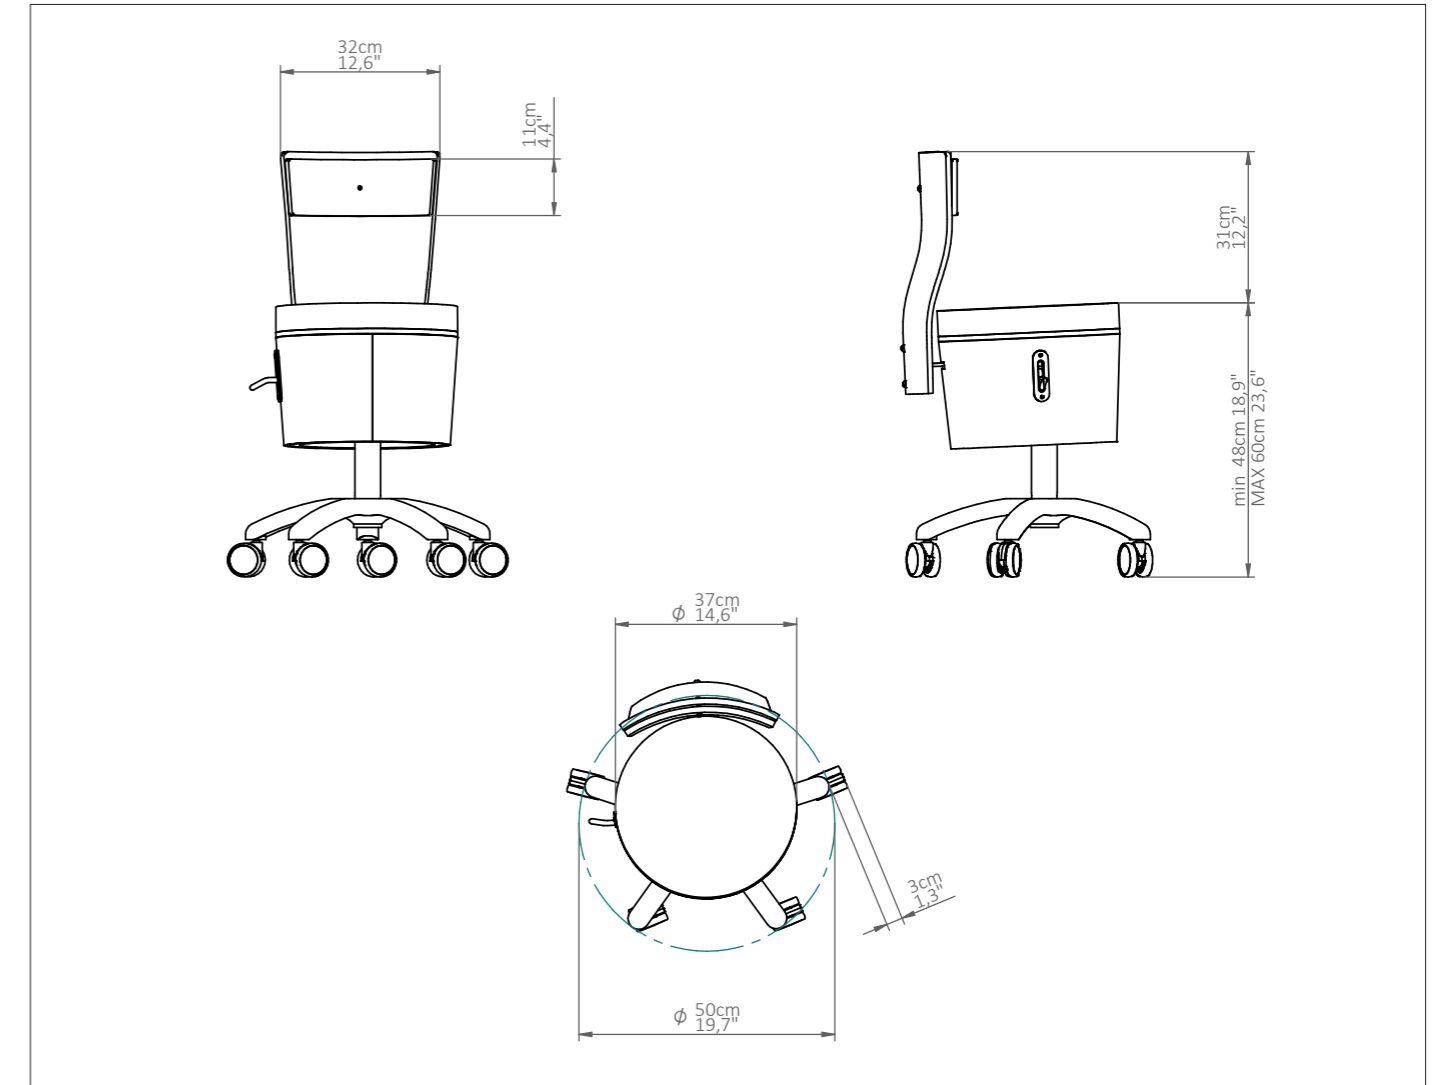

SUITE STOOL 900 - Technical Requirements / Caratteristiche tecniche

Height / Altezza	Diameter / Diametro	Warranty / Garanzia
Height min - 46 cm 18,1" Height max - 60 cm 23,6"	Base \varnothing - 50 cm 19,6" Seat \varnothing - 38 cm 14,9"	Structure and gaslift adjustment: 2 years Undeformable foam: 5 years
Altezza min - 46 cm Altezza max - 60 cm	Base \varnothing - 50 cm Seduta \varnothing - 38 cm	Struttura e regolazione gaslift: 2 anni Gomma indeformabile: 5 anni

INCLUDED

Backrest / Schienale

Wheels/ Ruote

Aluminium base Ø50 cm / 19,6" / Base alluminio Ø50 cm

SEAT FINISH AVAILABLE WITH

Capitonné padding / Imbottitura capitonné
Smooth padding / Imbottitura liscia

SUITE STOOL 1356 - Dimensions / Dimensioni

SUITE STOOL 1356 - Technical Requirements / Caratteristiche tecniche

Height / Altezza	Diameter / Diametro	Warranty / Garanzia
Height min - 46 cm 18,1" Height max - 60 cm 23,6"	Base Ø - 50 cm 19,6" Seat Ø - 38 cm 14,9"	Structure and gaslift adjustment: 2 years Undeformable foam: 5 years
Altezza min - 46 cm Altezza max - 60 cm	Base Ø - 50 cm Seduta Ø - 38 cm	Struttura e regolazione gaslift: 2 anni Gomma indeformabile: 5 anni