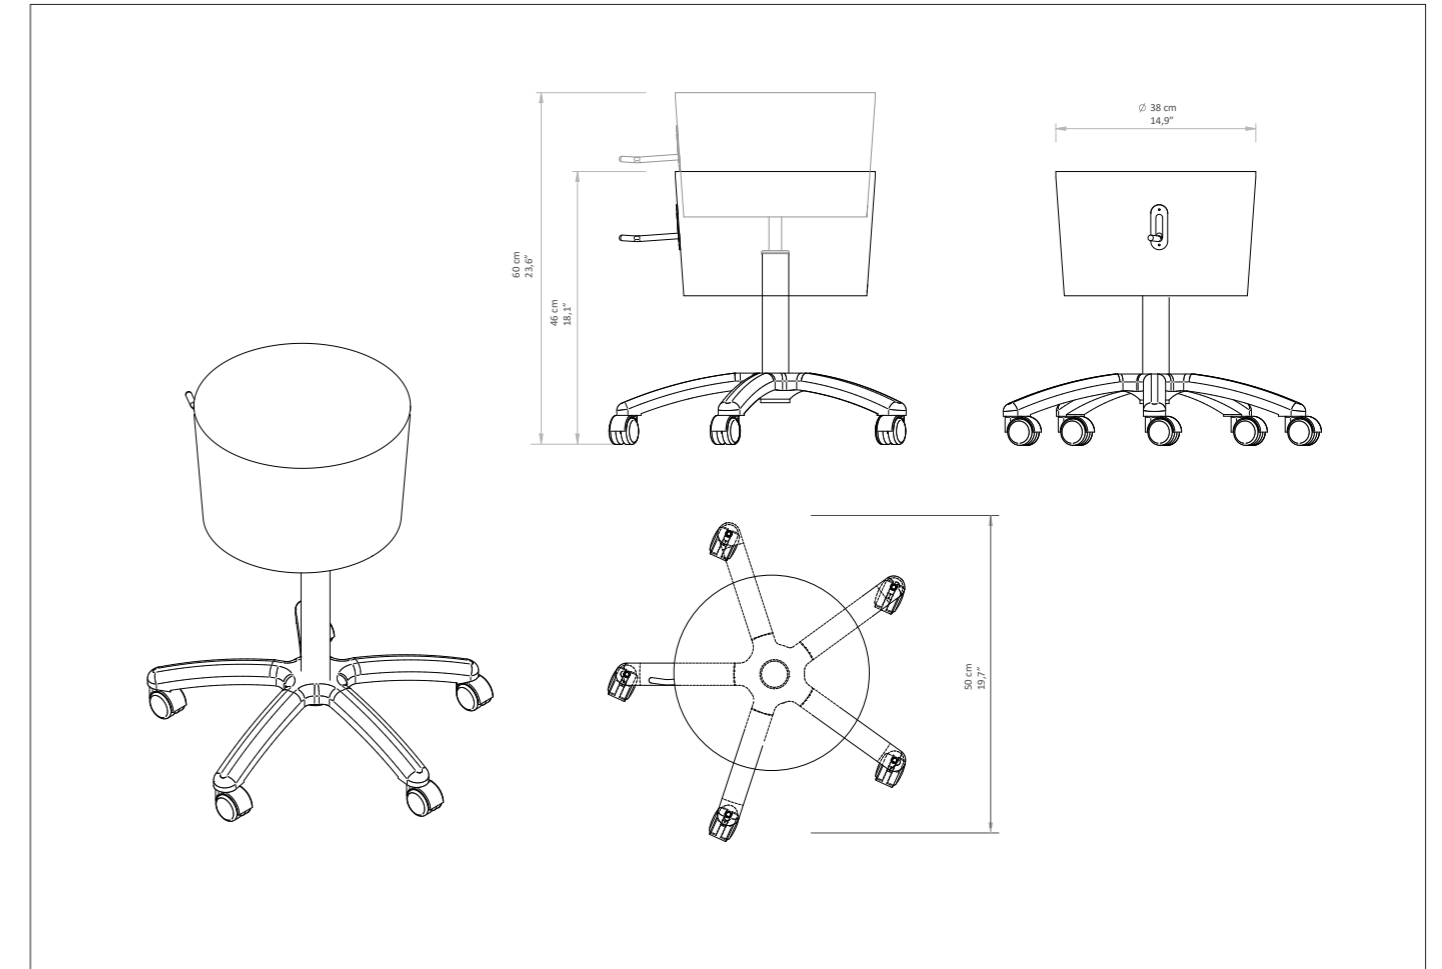

SUITE STOOL

COD. 900

Stool on wheels

Specially designed stools for the beauty sector, ideal for guaranteeing the maximum comfort of professionals who perform manicures, pedicures and aesthetic facial treatments. The stools come complete with a gas-pump height adjustment.

Sgabello con ruote

Sgabelli appositamente progettati per il settore beauty, ideali per garantire il massimo comfort ai professionisti che eseguono manicure, pedicure e trattamenti estetici del viso. Gli sgabelli sono completi di regolazione dell'altezza tramite pompa a gas.

SUITE STOOL 900 - Dimensions / Dimensioni

INCLUDED

Wheels/ Ruote

Aluminium base \varnothing 50 cm / 19,6" / Base alluminio \varnothing 50 cm

SEAT FINISH AVAILABLE WITH

Capitoné padding / Imbottitura capitonné
Smooth padding / Imbottitura liscia

SUITE STOOL 900 - Technical Requirements / Caratteristiche tecniche

Height / Altezza	Diameter / Diametro	Warranty / Garanzia
Height min - 46 cm 18,1" Height max - 60 cm 23,6"	Base \varnothing - 50 cm 19,6" Seat \varnothing - 38 cm 14,9"	Structure and gaslift adjustment: 2 years Undeformable foam: 5 years
Altezza min - 46 cm Altezza max - 60 cm	Base \varnothing - 50 cm Seduta \varnothing - 38 cm	Struttura e regolazione gaslift: 2 anni Gomma indeformabile: 5 anni